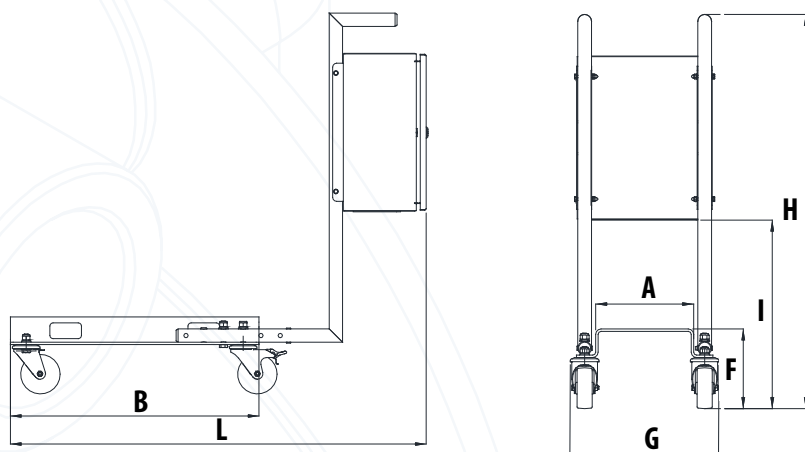

» Wózek typu L | 4-kołowy