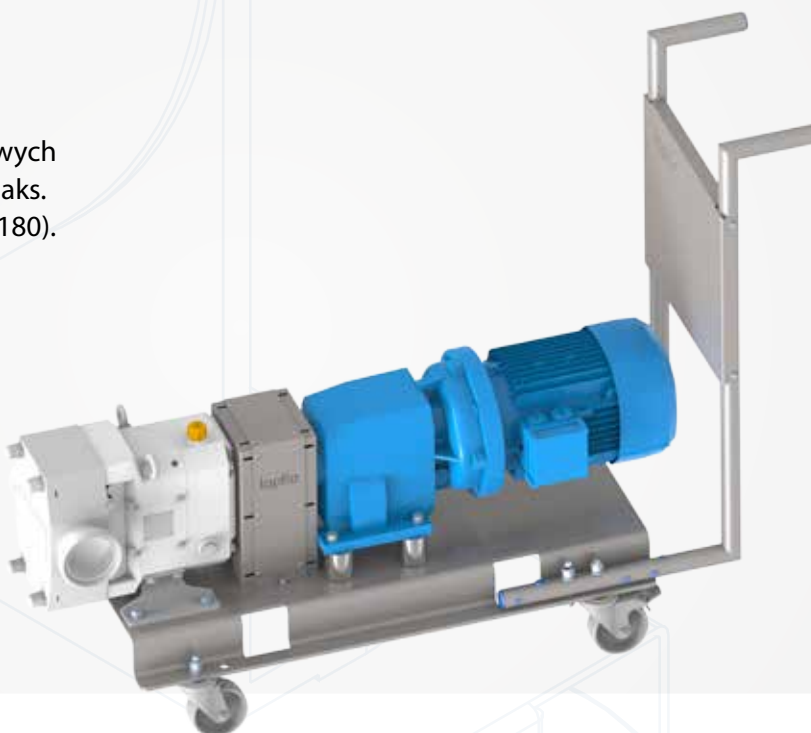

Zastosowanie mobilnej wersji agregatu pompowego to najlepsze rozwiązanie w sytuacji, kiedy procesy technologiczne użytkownika są rozproszone. Dzięki możliwości swobodnego transportowania agregatu, zastosowanie urządzenia jest niemal nieograniczone.

» Wózek typu S | 2-kołowy

Zastosowanie

- monoblokowe agregaty pompowe o mocy do **4,0 kW** (montaż do standardowego silnika IEC, typu IMB34, IMB35; max. wielkości mechaniczna silnika: 112).
- standardowe pompy membranowe Tapflo o wydajności do **125 l/min** (serie pomp: do 100/120, z wyłączeniem T80).

» Wózek typu M | 4-kołowy

A	B	C	D	E	F
478	408	137,2	825,5	950	153

Zastosowanie

- monoblokowe agregaty pompowe o mocy do **7,5 kW**
(montaż do standardowego silnika IEC, typu IMB34, IMB35; max. wielkości mechaniczna silnika: 132).
- standardowe pompy membranowe Tapflo o wydajności do **570 l/min**
(serie pomp: do 400/420, z wyłączeniem T425).

Zastosowanie

- transport agregatów pompowych o mocy do **22 kW** (silnik: B3, maks. wielkość mechaniczna silnika :180).

Wykonania specjalne

Tapflo oferuje następujące specjalne wykonania mobilnych agregatów pompowych: