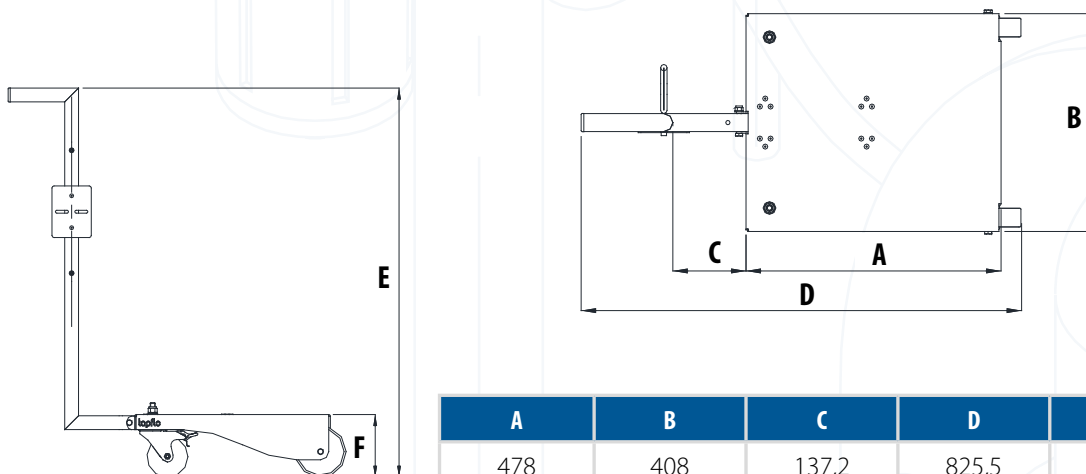

» Wózek typu S | 2-kołowy

Zastosowanie

- monoblokowe agregaty pompowe o mocy do **4,0 kW** (montaż do standardowego silnika IEC, typu IMB34, IMB35; max. wielkości mechaniczna silnika: 112).
- standardowe pompy membranowe Tapflo o wydajności do **125 l/min** (serie pomp: do 100/120, z wyłączeniem T80).

» Wózek typu M | 4-kołowy

A	B	C	D	E	F
478	408	137,2	825,5	950	153

Zastosowanie

- monoblokowe agregaty pompowe o mocy do **7,5 kW**
(montaż do standardowego silnika IEC, typu IMB34, IMB35; max. wielkości mechaniczna silnika: 132).
- standardowe pompy membranowe Tapflo o wydajności do **570 l/min**
(serie pomp: do 400/420, z wyłączeniem T425).

» Wózek typu L | 4-kołowy

Typ wózka	A	B	F	G	H	I	L
troll L285	196	500	195	320	965	490	870
troll L344	252	630	195	364	965	490	980
troll L466	356	710	221	486	965	490	990
troll L390	312	900	205	420	967	492	1190
troll L490	380	1120	225	510	969	494	1420
troll L540	430	1250	225	560	969	494	1535
troll L610	480	1400	225	620	969	494	1660