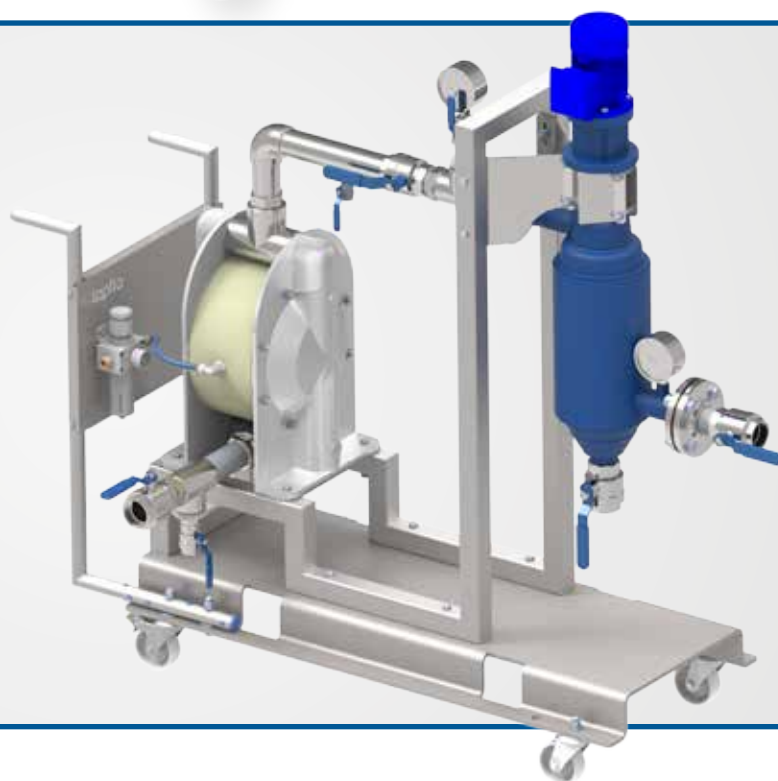

KONTAKT

Tapflo Sp. z o.o.
Engineering to order

ul. Czatkowska 4 b
83-110 Tczew

tel. 58 530 42 19
eto@tapflo.pl

www.tapflo.pl