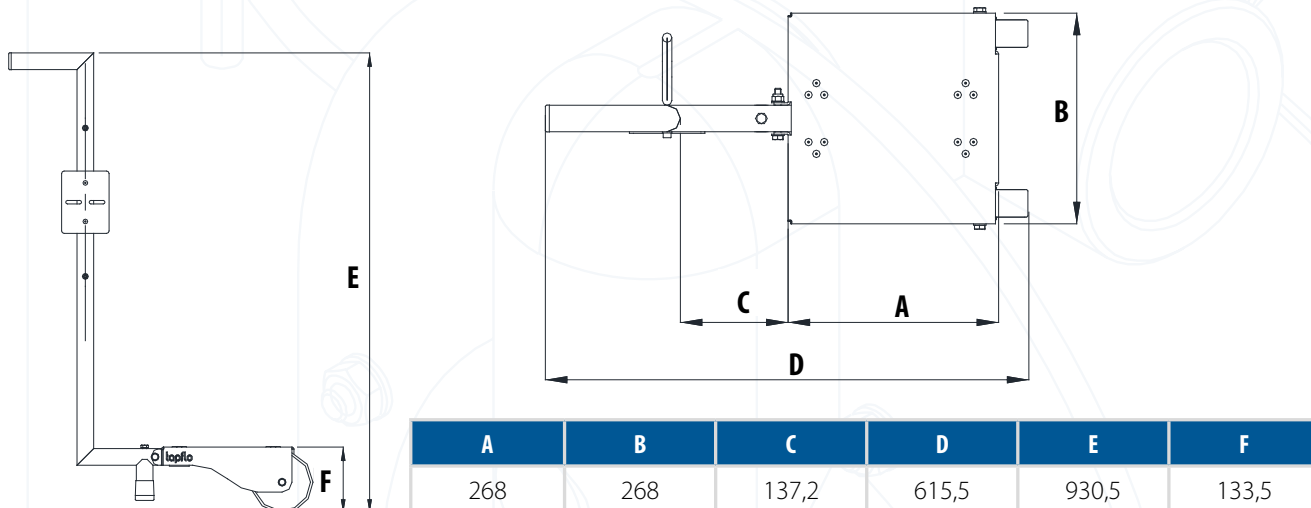

» Wózek typu S | 2-kołowy

Zastosowanie

- monoblokowe agregaty pompowe o mocy do **4,0 kW** (montaż do standardowego silnika IEC, typu IMB34, IMB35; max. wielkości mechaniczna silnika: 112).
- standardowe pompy membranowe Tapflo o wydajności do **125 l/min** (serie pomp: do 100/120, z wyłączeniem T80).

» Wózek typu M | 4-kołowy

A	B	C	D	E	F
478	408	137,2	825,5	950	153

Zastosowanie

- monoblokowe agregaty pompowe o mocy do **7,5 kW**
(montaż do standardowego silnika IEC, typu IMB34, IMB35; max. wielkości mechaniczna silnika: 132).
- standardowe pompy membranowe Tapflo o wydajności do **570 l/min**
(serie pomp: do 400/420, z wyłączeniem T425).

» Wózek typu L | 4-kołowy

Typ wózka	A	B	F	G	H	I	L
troll L285	196	500	195	320	965	490	870
troll L344	252	630	195	364	965	490	980
troll L466	356	710	221	486	965	490	990
troll L390	312	900	205	420	967	492	1190
troll L490	380	1120	225	510	969	494	1420
troll L540	430	1250	225	560	969	494	1535
troll L610	480	1400	225	620	969	494	1660